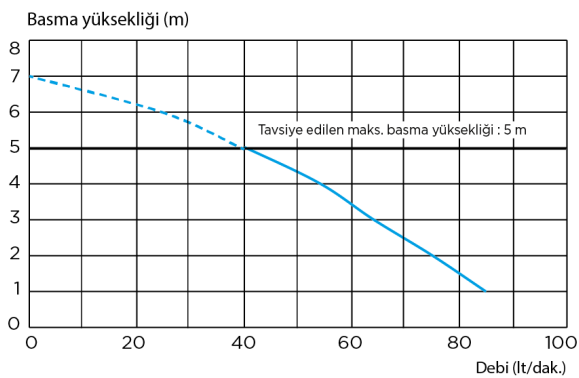

POMPA EĞRİSİ