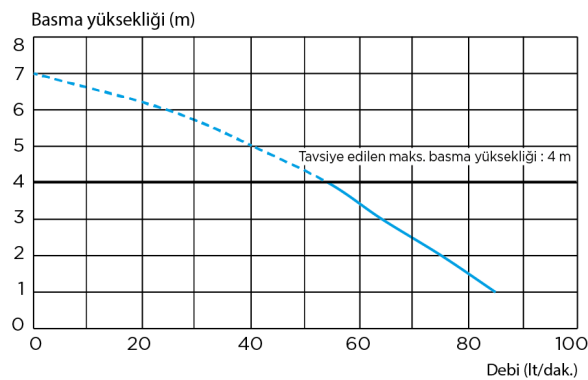

POMPA EĞRİSİ