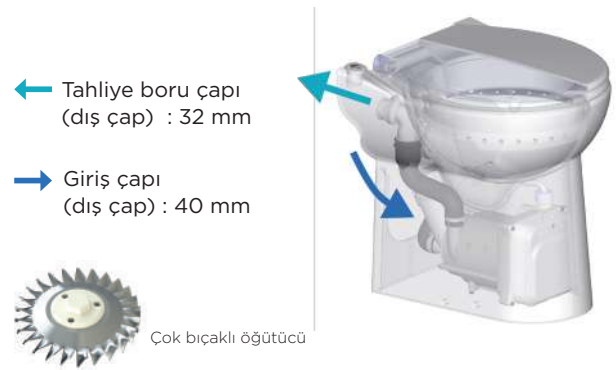

## Sanicompact 43

3 m  
30 m

## TEKNİK ÖZELLİKLER

Giriş sayısı	1
Giriş çapı (dış çap)	40 mm
Tahliye boru çapı (dış çap)	32 mm
Maksimum akışkan sıcaklığı	35°C
Çift kademeli sifon	1.8/3 L
Besleme voltajı	220-240 V
Frekans	50-60 Hz
Motor gücü	550 W
Koruma sınıfı	IP44
Elektrik koruma sınıfı	I
Ses seviyesi	51 dB(A)
EAN kodu	3308815013268
Ürün kodu	Sanicompact 43

## TESLİMAT KAPSAMI

- Çıkış dirseği (entegre çek valf) • DN32 redüksiyon parçası
- Lavabo bağlantı aparatı • Kelepçe (x5) • Sabitleme aparatı (x2)
- Plastik dübel (x2) • Vida (x4) • Plastik somun (x2)