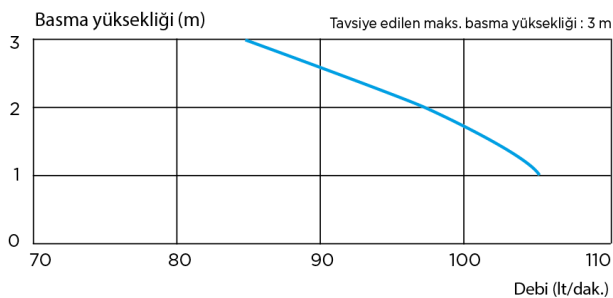

POMPA EĞRİSİ