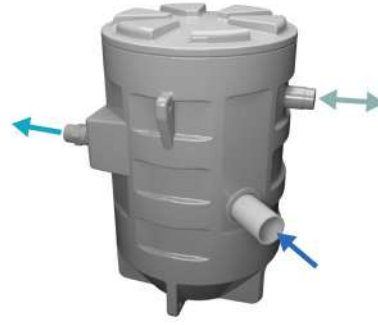

Sanifos 280

Gri su, foseptik su

Sanifos 280, evsel veya ticari kullanım (restoran, kafe, bar vb...) için uygun bir atık su tahliye istasyonudur. Birden fazla tuvalet, banyo, mutfak veya çamaşırhanelerden gelen tüm atık suları tahliye eder. 280 litrelik bir hazne ve şamandıralı dalgıç pompadan oluşur. Yüksek performanslı Pro X K2 parçalayıcı bıçak ile donatılmıştır. Sanifos 280, fabrika montajlı hazne iç tesisat aksamları, vana ve çek valf ile teslim edilir. Opsiyon olarak 30 cm'lik bir yükseltisi mevcuttur. Zemin altı veya zemin üstüne kurulabilir.

PERFORMANS

- Maks. mSS: 14 m
- Maks. Debi: 11 m³/saat

ÜRÜN AVANTAJLARI

- Kolay kurulum: fabrika montajlı iç aksamlar
- Ayarlanabilir zemin ve pis su giriş kot arasındaki mesafe: 3 adet delme alanı
- Pro X K2 parçalayıcı bıçak
- Otomatik devreye girme özelliği
- Hazne tabanı kendi kendine temizleme özelliği
- Çek valf ve vana ürünle birlikte temin edilir

ÖLÇEKLİ ÇİZİM

POMPA EĞRİSİ

BASMA YÜKSEKLİĞİ (m)

BAĞLANTILAR

- Giriş çapı (dış çap): 50, 100 mm
- Tahliye boru çapı (dış çap): 50 mm
- Hava tahliye boru çapı (dış çap): 75 mm

SANIFOS

Sanifos 280 1 GR S

Pompa Sayısı	1
Malzeme	
Hazne	PE
Boru tipi	PVC
Elektriksel özellikler	
Pompa özellikleri 45.sayfaya bkz.	
Hidrolik	
Maks. mSS (m)	14
Maks. debi (m³/saat)	11
Giriş çapı (dış çap) (mm)	50, 100
Tahliye boru çapı (dış çap) (mm)	50
Hava tahliye boru çapı (dış çap) (mm)	75
Toplam hazne hacmi (L)	280
Zemin ve pis su giriş kotun arasındaki minimum mesafe (mm)	180
Zemin ve pis su giriş kotun arasındaki maksimum mesafe (mm)	585
Yükselti ile birlikte zemin ve pis su giriş kotun arasındaki maks. mesafe (mm)	885
Maks. akışkan sıcaklığı (kısa süreli çalışmada - 5 dak. maks.)	70°C
Çark tipi	Parçalayıcı bıçak
Devreye girme yöntemi	Şamandıra
Lojistik	
Brüt ağırlık (kg)	55
EAN kodu	3308815083117
Ürün kodu	Sanifos 280