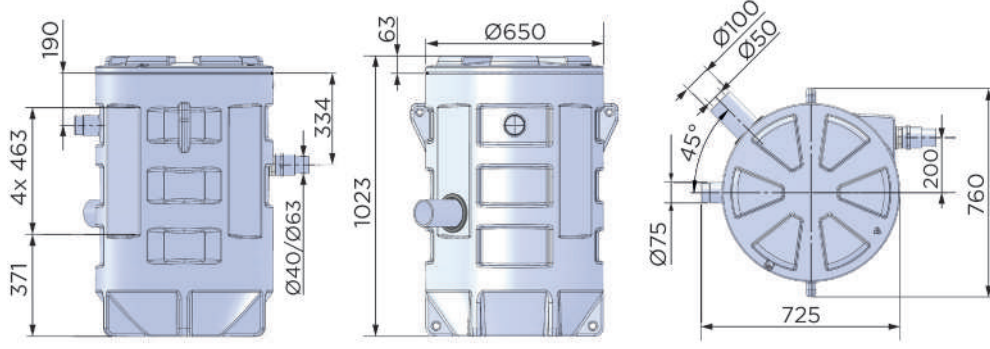

Sanifos 280

Gri su, foseptik su

Sanifos 280, evsel veya ticari kullanım (restoran, kafe, bar vb...) için uygun bir atık su tahliye istasyonudur. Birden fazla tuvalet, banyo, mutfak veya çamaşırhanelerden gelen tüm atık suları tahliye eder. 280 litrelik bir hazne ve şamandıralı dalgıç pompadan oluşur. Yüksek performanslı Pro X K2 parçalayıcı bıçak ile donatılmıştır. Sanifos 280, fabrika montajlı hazne iç tesisat aksamları, vana ve çek valf ile teslim edilir. Opsiyon olarak 30 cm'lik bir yükseltisi mevcuttur. Zemin altı veya zemin üstüne kurulabilir.

PERFORMANS

- Maks. mSS: 14 m
- Maks. Debi: 11 m³/saat

ÜRÜN AVANTAJLARI

- Kolay kurulum: fabrika montajlı iç aksamlar
- Ayarlanabilir zemin ve pis su giriş kot arasındaki mesafe: 3 adet delme alanı
- Pro X K2 parçalayıcı bıçak
- Otomatik devreye girme özelliği
- Hazne tabanı kendi kendine temizleme özelliği
- Çek valf ve vana ürünle birlikte temin edilir

ÖLÇEKLİ ÇİZİM

POMPA EĞRİSİ

BASMA YÜKSEKLİĞİ (m)

BAĞLANTILAR

- Giriş çapı (dış çap): 50, 100 mm
- Tahliye boru çapı (dış çap): 50 mm
- Hava tahliye boru çapı (dış çap): 75 mm

SANIFOS

Sanifos 280 1 GR S

Pompa Sayısı	1
Malzeme	
Hazne	PE
Boru tipi	PVC
Elektriksel özellikler	
Pompa özellikleri 45.sayfaya bkz.	
Hidrolik	
Maks. mSS (m)	14
Maks. debi (m³/saat)	11
Giriş çapı (dış çap) (mm)	50, 100
Tahliye boru çapı (dış çap) (mm)	50
Hava tahliye boru çapı (dış çap) (mm)	75
Toplam hazne hacmi (L)	280
Zemin ve pis su giriş kotun arasındaki minimum mesafe (mm)	180
Zemin ve pis su giriş kotun arasındaki maksimum mesafe (mm)	585
Yükselti ile birlikte zemin ve pis su giriş kotun arasındaki maks. mesafe (mm)	885
Maks. akışkan sıcaklığı (kısa süreli çalışmada - 5 dak. maks.)	70°C
Çark tipi	Parçalayıcı bıçak
Devreye girme yöntemi	Şamandıra
Lojistik	
Brüt ağırlık (kg)	55
EAN kodu	3308815083117
Ürün kodu	Sanifos 280