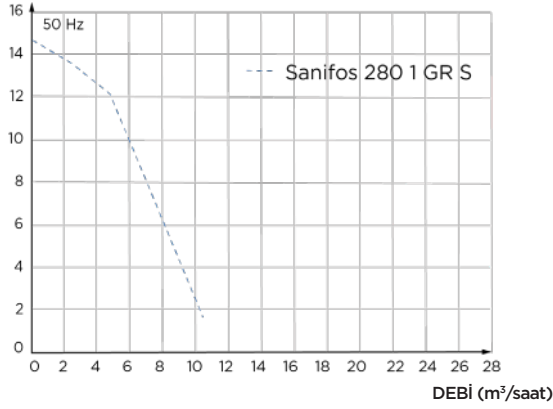

Sanifos 280

Gri su, foseptik su

Sanifos 280, evsel veya ticari kullanım (restoran, kafe, bar vb...) için uygun bir atık su tahliye istasyonudur. Birden fazla tuvalet, banyo, mutfak veya çamaşırhanelerden gelen tüm atık suları tahliye eder. 280 litrelik bir hazne ve şamandıralı dalgıç pompadan oluşur. Yüksek performanslı Pro X K2 parçalayıcı bıçak ile donatılmıştır. Sanifos 280, fabrika montajlı hazne iç tesisat aksamları, vana ve çek valf ile teslim edilir. Opsiyon olarak 30 cm'lik bir yükseltisi mevcuttur. Zemin altı veya zemin üstüne kurulabilir.

ÖLÇEKLİ ÇİZİM

POMPA EĞRİSİ

BASMA YÜKSEKLİĞİ (m)

BAĞLANTILAR

- Giriş çapı (dış çap): 50, 100 mm
- Tahliye boru çapı (dış çap): 50 mm
- Hava tahliye boru çapı (dış çap): 75 mm

SANIFOS

Sanifos 280 1 GR S

Pompa Sayısı	1
Malzeme	
Hazne	PE
Boru tipi	PVC
Elektriksel özellikler	
Pompa özellikleri 45.sayfaya bkz.	
Hidrolik	
Maks. mSS (m)	14
Maks. debi (m³/saat)	11
Giriş çapı (dış çap) (mm)	50, 100
Tahliye boru çapı (dış çap) (mm)	50
Hava tahliye boru çapı (dış çap) (mm)	75
Toplam hazne hacmi (L)	280
Zemin ve pis su giriş kotun arasındaki minimum mesafe (mm)	180
Zemin ve pis su giriş kotun arasındaki maksimum mesafe (mm)	585
Yükselti ile birlikte zemin ve pis su giriş kotun arasındaki maks. mesafe (mm)	885
Maks. akışkan sıcaklığı (kısa süreli çalışmada - 5 dak. maks.)	70°C
Çark tipi	Parçalayıcı bıçak
Devreye girme yöntemi	Şamandıra
Lojistik	
Brüt ağırlık (kg)	55
EAN kodu	3308815083117
Ürün kodu	Sanifos 280